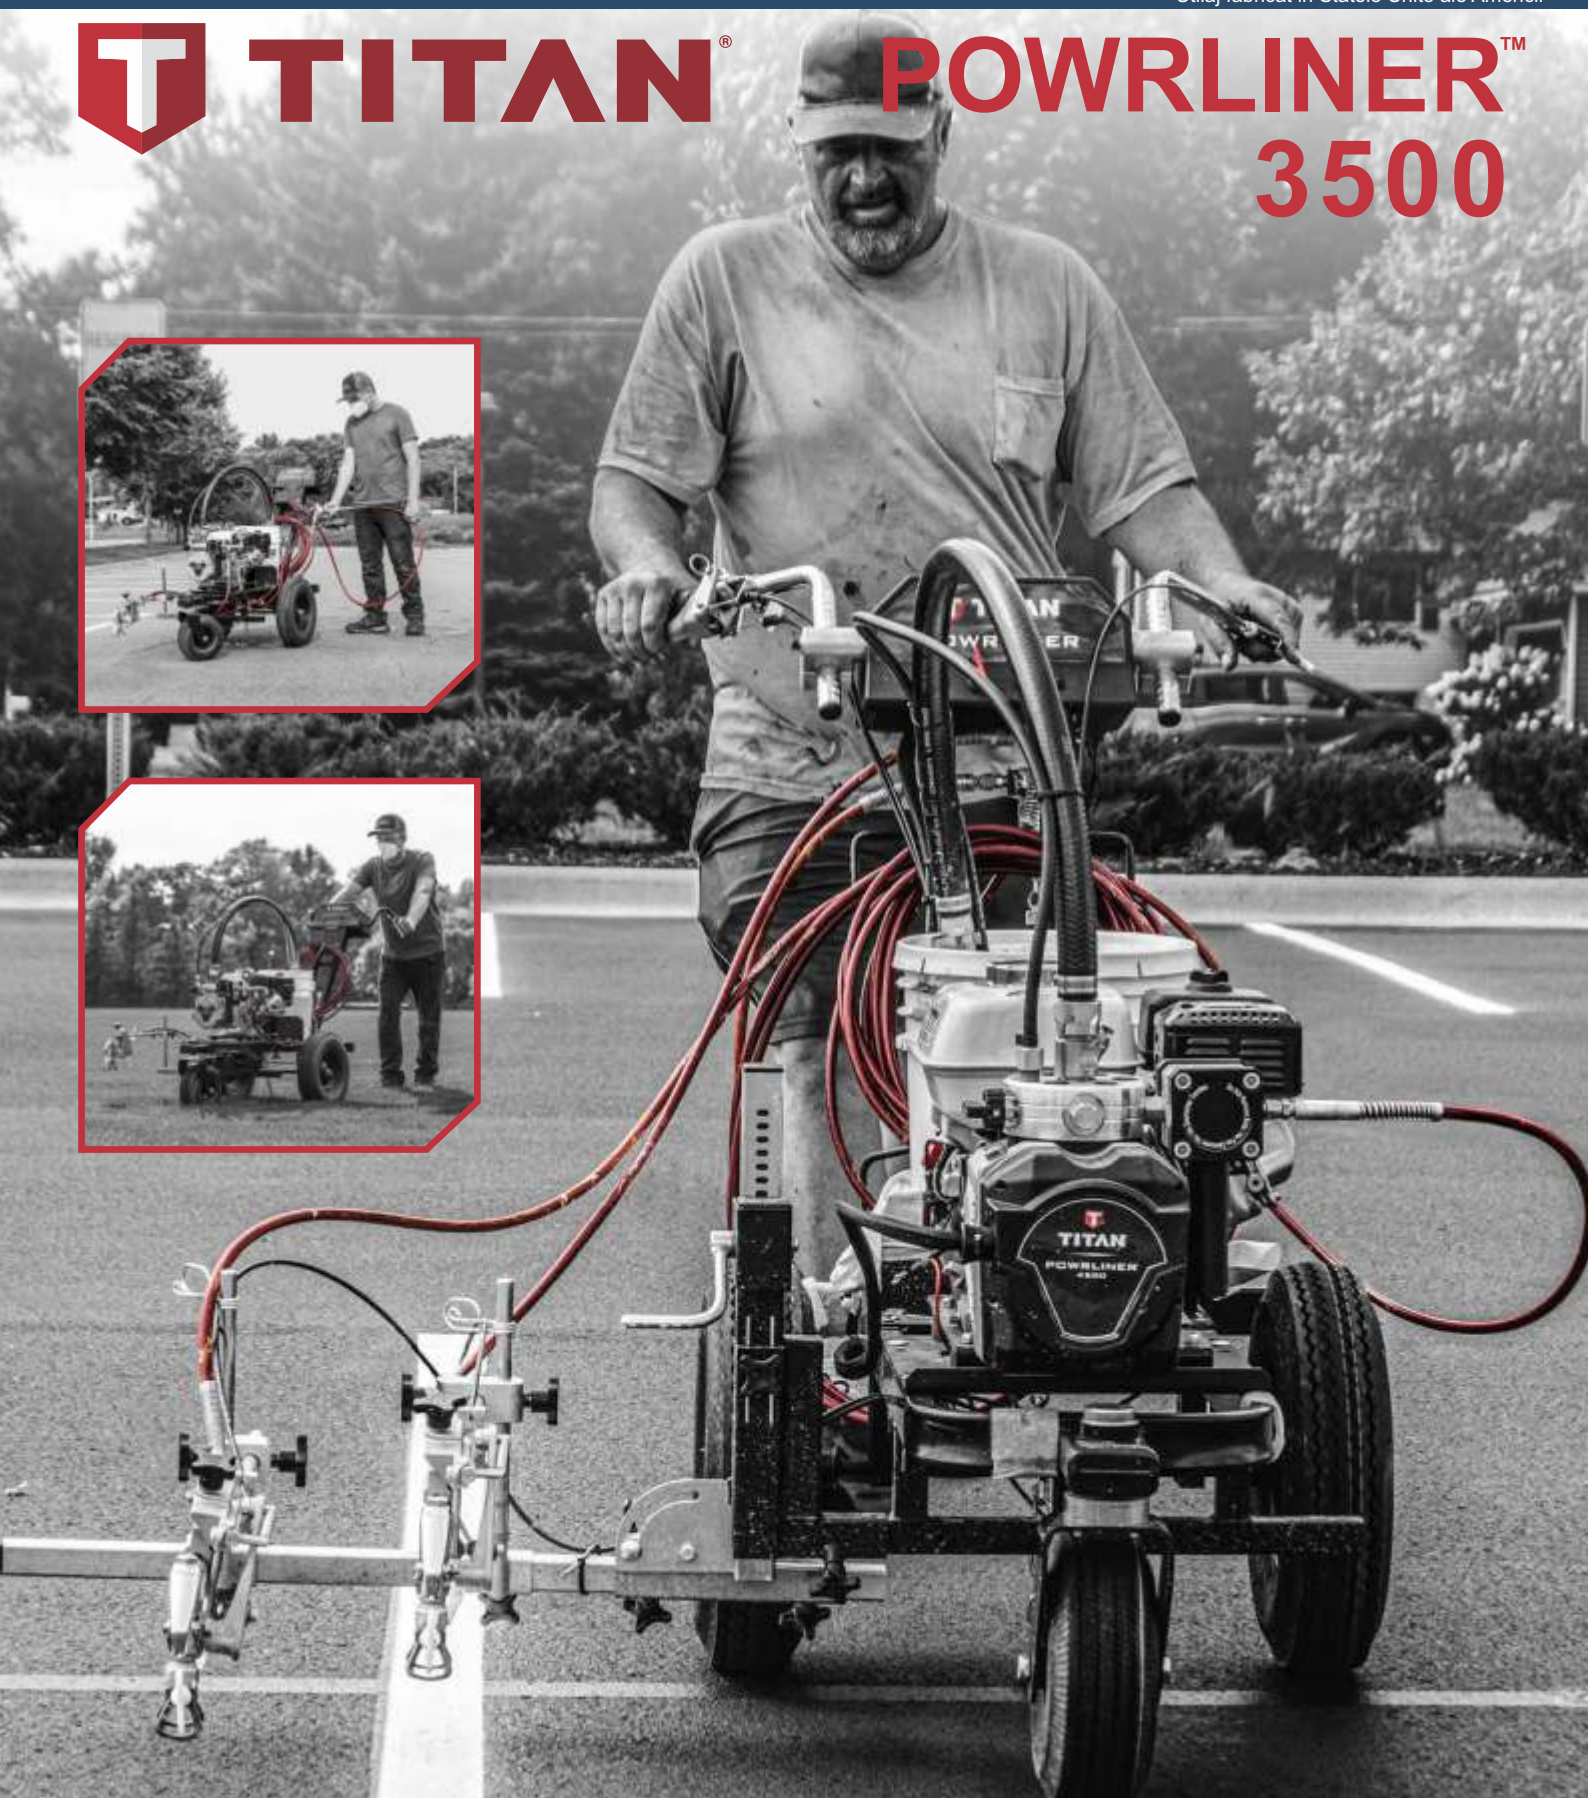

Echipament pentru trasat marcaje

TITAN Powered by **WAGNER**
Utilaj fabricat în Statele Unite ale Americii

TITAN® POWRLINER™ 3500

www.italiastar.ro

**SOLICITĂ ACUM
OFERTA
PERSONALIZATĂ!**

Italia Star Com Due S.R.L.
Autostrada București - Pitești km. 13.2
Loc. Chiajna - Ilfov
Tel: 021.433.03.27
Fax: 021.433.03.26
info@italiastar.ro www.italiastar.ro

POWRLINER 3500

Revoluționarul PowrLiner™ 3500 este construit cu tehnologie care oferă cea mai bună trasare din clasă, cu o calitate clară și consecvență a liniilor chiar și pe cele mai dure suprafețe.

Recomandat pentru proiecte de dimensiuni medii, loturi de parcare, terenuri sportive

Materiale aplicabile: pe bază de latex și ulei

Echipare standard:

Pistol de pulverizare RX-80
Duza 419 TR1
Furtun airless 1/4" x 15 m
SC -6+ duza 517

Optional:

Kit pentru al doilea pistol:

- Pistol RX 80, declanșator cu 2 degete
- Duza 419 TR1 cu garda protecție
- Furtun 2m
- Ansamblu mâner și suport pentru furtun
- Colector cu 2 supape și manometru

- Pulverizează marcaje pe bază de latex și ulei pe câmpuri și pavaje
- Garanție de elită pe viață pentru pompa de fluid hidraulic
- Tehnologia **PermaStroke™** oferă durabilitate pe viață, fără piston sau garnituri de înlocuit și are doar două piese de uzură care se pot repara pe teren, chiar de către operator
- Sistemul hidraulic etanș nu are electronice sau ambreiaje care să se ardă
- **Supapa de împingere Sureflo™** facilitează amorsarea
- **FlatLine Pulsation Dampener™** elimină fluctuațiile de presiune, pentru linii curate și clare
- Pistolul detașabil permite o capacitate completă de șablonare
- Filtrul pompei fără scurgeri menține stratul în carcasă atunci când este îndepărtat pentru o curățare ușoară și rapidă
- Anvelope mari de 16" pentru portabilitate sporită pe suprafețe accidentate
- **Design nou swing back** pentru un plus de confort