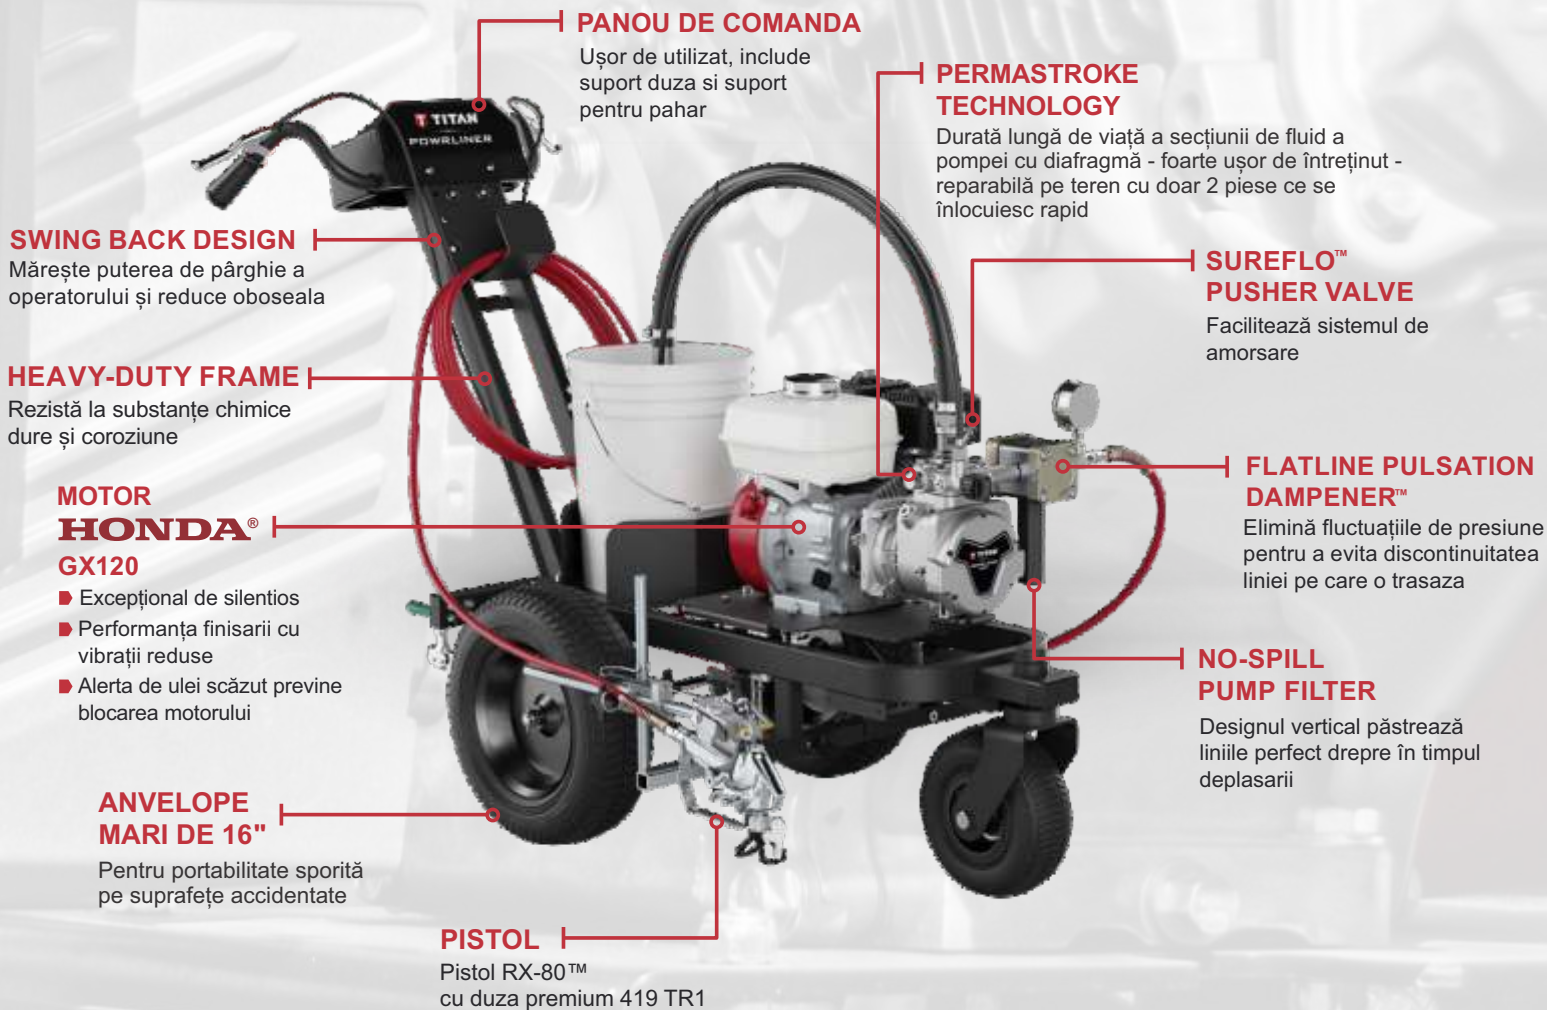

POWRLINER 3500

Revoluționarul PowrLiner™ 3500 este construit cu tehnologie care oferă cea mai bună trasare din clasă, cu o calitate clară și consecvență a liniilor chiar și pe cele mai dure suprafețe.

Recomandat pentru proiecte de dimensiuni medii, loturi de parcare, terenuri sportive

Materiale aplicabile: pe bază de latex și ulei

Echipare standard:

Pistol de pulverizare RX-80
Duza 419 TR1
Furtun airless 1/4" x 15 m
SC -6+ duza 517

Optional:

Kit pentru al doilea pistol:

- Pistol RX 80, declanșator cu 2 degete
- Duza 419 TR1 cu garda protecție
- Furtun 2m
- Ansamblu mâner și suport pentru furtun
- Colector cu 2 supape și manometru

- Pulverizează marcaje pe bază de latex și ulei pe câmpuri și pavaje
- Garanție de elită pe viață pentru pompa de fluid hidraulic
- Tehnologia **PermaStroke™** oferă durabilitate pe viață, fără piston sau garnituri de înlocuit și are doar două piese de uzură care se pot repara pe teren, chiar de către operator
- Sistemul hidraulic etanș nu are electronice sau ambreiaje care să se ardă
- **Supapa de împingere Sureflo™** facilitează amorsarea
- **FlatLine Pulsation Dampener™** elimină fluctuațiile de presiune, pentru linii curate și clare
- Pistolul detașabil permite o capacitate completă de șablonare
- Filtrul pompei fără scurgeri menține stratul în carcasă atunci când este îndepărtat pentru o curățare ușoară și rapidă
- Anvelope mari de 16" pentru portabilitate sporită pe suprafețe accidentate
- **Design nou swing back** pentru un plus de confort

OPTIONAL RIDE-ON LAZYLINER™

Terminează lucrările de până la patru ori mai repede
Mărește confortul operatorului

POWRLINER 3500

SPECIFICAȚII TEHNICE	
MOTOR BENZINA	HONDA GX120
CAPACITATE / PUTERE	120 cm ³ , 2,98 kW
DEBIT MAX.	2,8 l/min.
PRESIUNE MAX. OPERARE	228 bar
DUZA MAX. (1-PISTOL)	0.027" (0,686 mm)
GREUTATE	87 kg