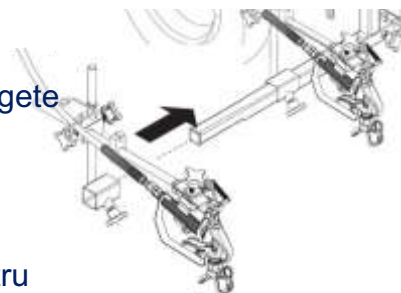

Materiale aplicabile: pe bază de latex și ulei

Echipare standard:

Pistol de pulverizare RX-80
Duza 419 TR1
Furtun airless 1/4" x 15 m
SC -6+ duza 517

Optional:

Kit pentru al doilea pistol:

- Pistol RX 80, declanșator cu 2 degete
- Duza 419 TR1 cu garda protecție
- Furtun 2m
- Ansamblu mâner și suport pentru furtun
- Colector cu 2 supape și manometru